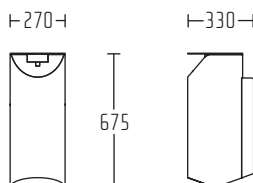

PAPELEIRA TUB P1.3

COM CINZEIRO
FIXAÇÃO À PAREDE
E LUMINÁRIA

IDMU00388
270x657x330mm

(PT)
Papeleira com tampa e
capacidade 30L.
Cinzeiro Incorporado.

(EN)
Litter bin with lid and 30L capacity.
Built-in ashtray.