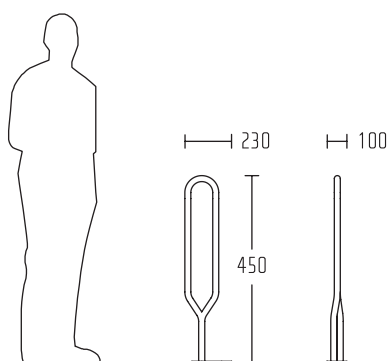

It is proposed as a light and simple line, but simultaneously harmonious and intelligent

(FR)

Curv est la réalisation d'un défi de conception dans laquelle une ligne continue définit la totalité de l'objet structurel et réduit le nombre de composants au minimum.

Cette gamme a une allure simple et légère, mais également harmonieuse et intelligente.

(ES)

Curv es el logro de alcanzar el reto del diseño, en el que una línea continua define todo el objeto estructural y reduce al mínimo el número de componentes.

Se presenta como una línea de aspecto ligero y sencillo, pero armoniosa e inteligente.

CURV R1

IDMU00316

230x940x100mm

(PT)
Parque de bicicletas.

MATERIAIS E ACABAMENTOS
Aço galvanizado a quente.
Pintura electrostática poliéster.