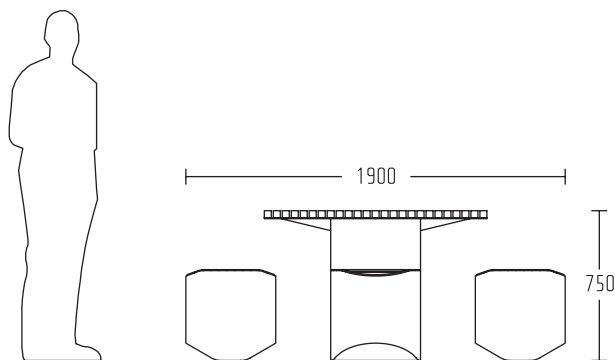

(ES)

Tub es una familia de productos basada en un concepto sencillo de corte y sustracción de la forma geométrica de un cilindro.

De lenguaje minimalista, donde todos los elementos funcionales son pensados y reducidos a su menor importancia en el conjunto del objeto.

De aspecto sólido y robusto, presenta elementos contradictorios cuando apuesta por una aparente inestabilidad en su relación con el suelo, contribuyendo a aligerar la forma.

TUB M1

IDMU00304

1900x750x1900mm