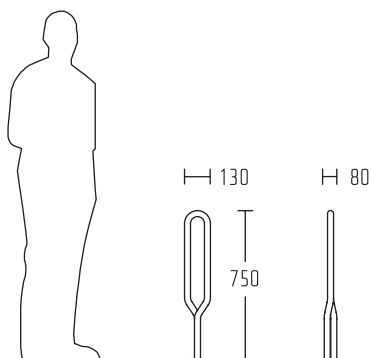

# CURV L1

(PT)

Curv é a concretização de um desafio de desenho, no qual uma linha contínua define todo o objeto estrutural e reduz ao mínimo o número de componentes.

Propõe-se como uma linha de aspeto leve e simples, mas harmonioso e inteligente.

# CURV L1

(FR)

Curv est la réalisation d'un défi de conception dans laquelle une ligne continue définit la totalité de l'objet structurel et réduit le nombre de composants au minimum.

Cette gamme a une allure simple et légère, mais également harmonieuse et intelligente.

(ES)

Curv es el logro de alcanzar el reto del diseño, en el que una línea continua define todo el objeto estructural y reduce al mínimo el número de componentes.

Se presenta como una línea de aspecto ligero y sencillo, pero armoniosa e inteligente.

# CURV L1

IDMU00289

130x750x80mm

(PT)  
Separador fixo.