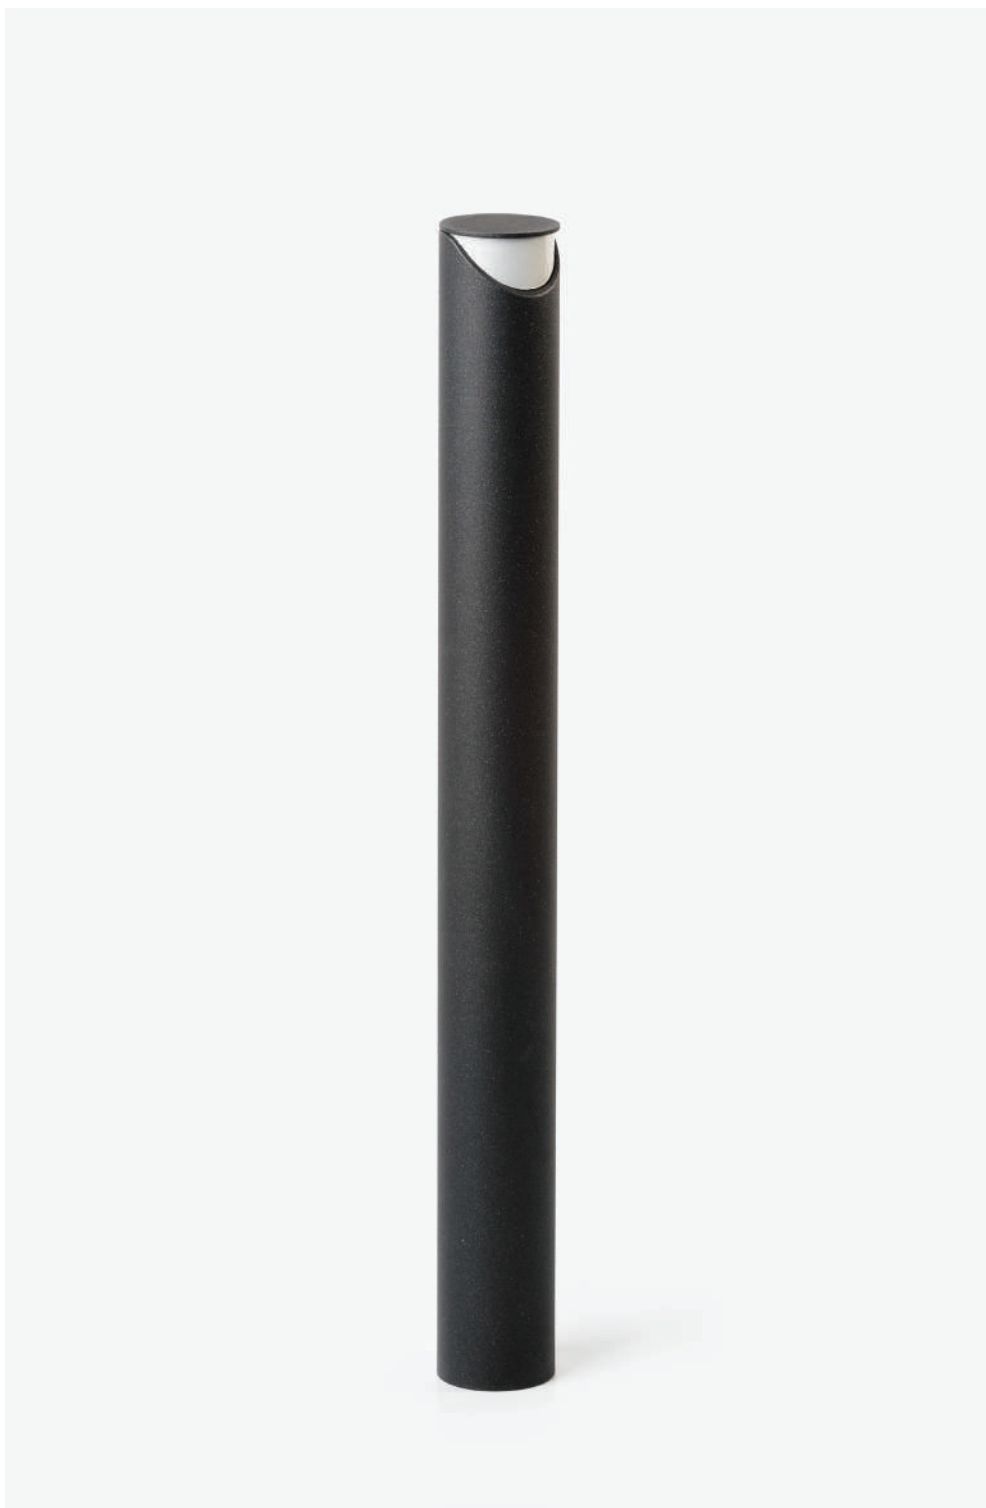

# TUB L1

(PT)

Tub é uma família de produtos baseada num conceito simples de corte e subtração da forma geométrica de um cilindro.

De linguagem minimalista, onde todos os elementos funcionais são pensados e reduzidos à sua menor relevância no conjunto do objeto.

De cariz sólido e robusto, apresenta elementos contraditórios quando aposta numa aparente instabilidade na sua relação com o solo, contribuindo para o aligeirar da forma.

(EN)

Tub is a family of products based on a simple concept of cutting and subtracting from the geometric shape of a cylinder.

With minimalist language, where all functional elements are thought and reduced to their lowest relevance in the whole object.

With a solid and robust nature, it presents contradictory elements when betting on the apparent instability of its relationship with the ground, contributing towards a lighter shape.

De nature solide et robuste, Tub révèle des éléments contradictoires en misant sur une instabilité apparente dans sa relation avec le sol, ce qui aide à soulager la forme.

(ES)

Tub es una familia de productos basada en un concepto sencillo de corte y sustracción de la forma geométrica de un cilindro.