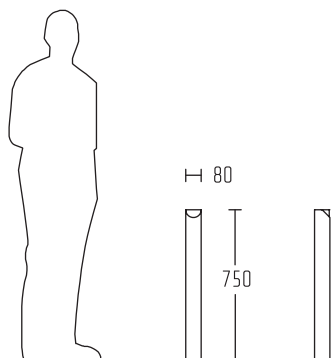

## IDMU00288

80x750x80mm

(PT)  
Separador fixo.